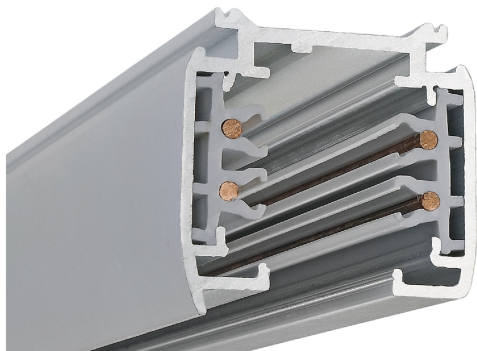

SZYNOPRZEWÓD L3 PRO 1M SZARY

Szynoprzewód 3-obwodowy nastropowy z możliwością zwieszania. Korpus wykonany jest z profilu aluminiowego. Wyposażony jest w cztery szynotory elektryczne, bezpiecznie osadzone wewnątrz profilu.

- IP: 20
- Barwa światła:
- Strumień świetlny oprawy: lm

Nazwa	Kod	Kolor	Zasilanie	Moc	Typ źródła światła
SZYNOPRZEWÓD L3 PRO 1M SZARY		SZARY	230V	max 3,8kVA	