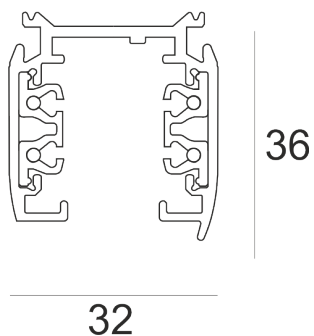

SZYNOPRZEWÓD L3 PRO 1M SZARY

Szynoprzewód 3-obwodowy nastropowy z możliwością zwieszania. Korpus wykonany jest z profilu aluminiowego. Wyposażony jest w cztery szynotory elektryczne, bezpiecznie osadzone wewnątrz profilu.

- IP: 20
- Barwa światła:
- Strumień świetlny oprawy: lm

Nazwa	Kod	Kolor	Zasilanie	Moc	Typ źródła światła
SZYNOPRZEWÓD L3 PRO 1M SZARY		SZARY	230V	max 3,8kVA	