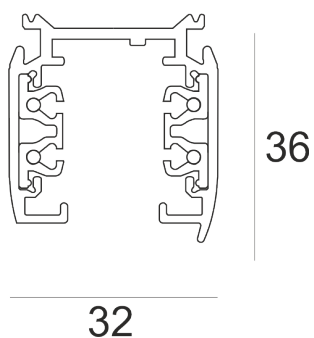

SZYNOPRZEWÓD L3 PRO 2M SZARY

Szynoprzewód 3-obwodowy nastropowy z możliwością zwieszania. Korpus wykonany jest z profilu aluminiowego. Wyposażony jest w cztery szynotory elektryczne, bezpiecznie osadzone wewnątrz profilu.

- IP: 20
- Barwa światła:
- Strumień świetlny oprawy: lm

Nazwa	Kod	Kolor	Zasilanie	Moc	Typ źródła światła
SZYNOPRZEWÓD L3 PRO 2M SZARY		SZARY	230V	max 3,8kVA	