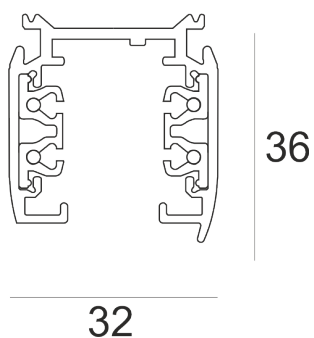

## SZYNOPRZEWÓD L3 PRO 4M CZARNY

Szynoprzewód 3-obwodowy nastropowy z możliwością zwieszania. Korpus wykonany jest z profilu aluminiowego. Wyposażony jest w cztery szynotory elektryczne, bezpiecznie osadzone wewnątrz profilu.

- IP: 20
- Barwa światła:
- Strumień świetlny oprawy: lm

Nazwa	Kod	Kolor	Zasilanie	Moc	Typ źródła światła
<a href="#">SZYNOPRZEWÓD L3 PRO 4M CZARNY</a>		CZARNY	230V	max 3,8kVA	