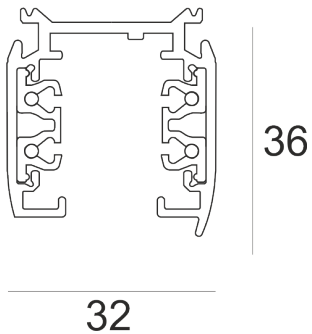

## SZYNOPRZEWÓD L3 PRO 4M SZARY

Szynoprzewód 3-obwodowy nastropowy z możliwością zwieszania. Korpus wykonany jest z profilu aluminiowego. Wyposażony jest w cztery szynotory elektryczne, bezpiecznie osadzone wewnątrz profilu.

- IP: 20
- Barwa światła:
- Strumień świetlny oprawy: lm

Nazwa	Kod	Kolor	Zasilanie	Moc	Typ źródła światła
<a href="#">SZYNOPRZEWÓD L3 PRO 4M SZARY</a>		SZARY	230V	max 3,8kVA	