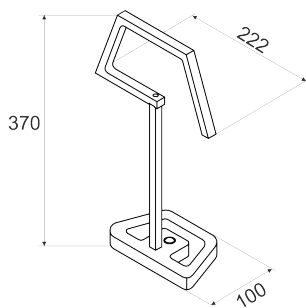

LAMPGO BIAŁY

Oprawa LED przenośna przeznaczona do oświetlenia biurka czy stolika nocnego. Wykonana z aluminium pomalowanego na kolor biały. Klasa efektywności energetycznej:

W skład oprawy wchodzi wbudowane lampy LED w klasie EEL: A; A+; A++.

Nie można wymieniać lampy w oprawie.

- IP: 40
- Barwa światła:
- Strumień świetlny oprawy: 540 lm

Nazwa	Kod	Kolor	Zasilanie	Moc	Typ źródła światła	Strumień świetlny oprawy
LAMPGO-BIAŁY		BIAŁY	230V	7W	LED	540 lm