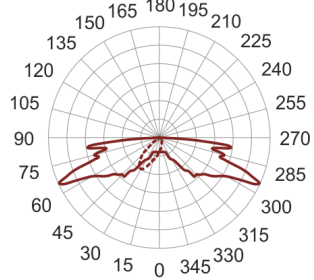

LINGO 6 LB SZARY

— C0-C180 ····· C90-C270

Oprawa oświetlenia zewnętrznego LED o asymetrycznym rozsyłu światła przeznaczona do oświetlania dróg, ścieżek rowerowych, chodników, ścieżek w parkach itp. Korpus oprawy wykonany jest w kształcie litery L lub T z aluminium pomalowanego na kolor szary.

- IP: 65
- Barwa światła: 3500-4000, Zimna
- Strumień świetlny oprawy: 4000 lm

Nazwa	Kod	Kolor	Zasilanie	Moc	Typ źródła światła	Strumień świetlny oprawy	Temperatura barwowa
LINGO 6.LB. SZARY		SZARY	230V	52	LED	4000 lm	4000K