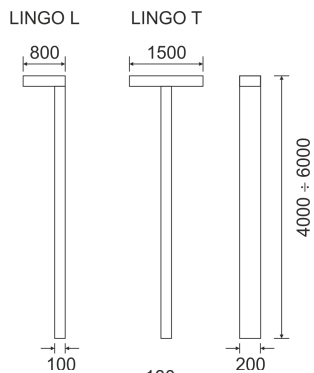

LINGO 6 LB SZARY

— C0-C180 ····· C90-C270

Oprawa oświetlenia zewnętrznego LED o asymetrycznym rozsyłu światła przeznaczona do oświetlania dróg, ścieżek rowerowych, chodników, ścieżek w parkach itp. Korpus oprawy wykonany jest w kształcie litery L lub T z aluminium pomalowanego na kolor szary.

- IP: 65
- Barwa światła: 3500-4000, Zimna
- Strumień świetlny oprawy: 4000 lm

Nazwa	Kod	Kolor	Zasilanie	Moc	Typ źródła światła	Strumień świetlny oprawy	Temperatura barwowa
LINGO 6.LB. SZARY		SZARY	230V	52	LED	4000 lm	4000K