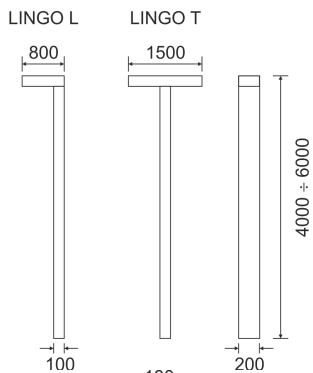

LINGO 6 LR SZARY

— C0-C180 - - - - C90-C270

Oprawa oświetlenia zewnętrznego LED o asymetrycznym rozsyłe światła przeznaczona do oświetlania dróg, ścieżek rowerowych, chodników, ścieżek w parkach itp. Korpus oprawy wykonany jest w kształcie litery L lub T z aluminium pomalowanego na kolor szary.

- IP: 65
- Barwa światła: 3500-4000, Zimna
- Strumień świetlny oprawy: 6000 lm

Nazwa	Kod	Kolor	Zasilanie	Moc	Typ źródła światła	Strumień świetlny oprawy	Temperatura barwowa
LINGO 6 LR SZARY		SZARY	230V	73	LED	6000 lm	4000K