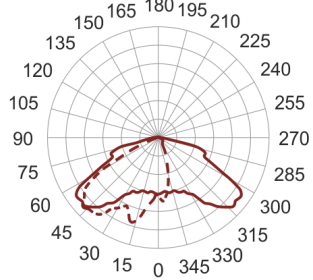

LINGO 6 LR SZARY

— C0-C180 - - - - C90-C270

Oprawa oświetlenia zewnętrznego LED o asymetrycznym rozsyłe światła przeznaczona do oświetlania dróg, ścieżek rowerowych, chodników, ścieżek w parkach itp. Korpus oprawy wykonany jest w kształcie litery L lub T z aluminium pomalowanego na kolor szary.

- IP: 65
- Barwa światła: 3500-4000, Zimna
- Strumień świetlny oprawy: 6000 lm

Nazwa	Kod	Kolor	Zasilanie	Moc	Typ źródła światła	Strumień świetlny oprawy	Temperatura barwowa
LINGO 6 LR SZARY		SZARY	230V	73	LED	6000 lm	4000K