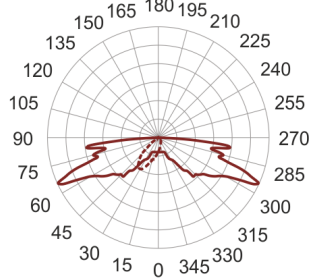

# LINGO 6 TB SZARY

---

— C0-C180      ····· C90-C270

Oprawa oświetlenia zewnętrznego LED o asymetrycznym rozsyłe światła przeznaczona do oświetlania dróg, ścieżek rowerowych, chodników, ścieżek w parkach itp. Korpus oprawy wykonany jest w kształcie litery L lub T z aluminium pomalowanego na kolor szary.

- IP: 65
- Barwa światła: 3500-4000, Zimna
- Strumień świetlny oprawy: 8000 lm

Nazwa	Kod	Kolor	Zasilanie	Moc	Typ źródła światła	Strumień świetlny oprawy	Temperatura barwowa
<a href="#">LINGO 6.TB. SZARY</a>		SZARY	230V	104	LED	8000 lm	4000K