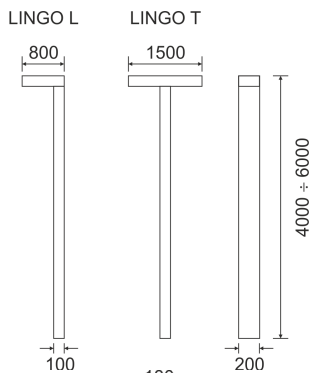

# LINGO 6 TB SZARY

---

— C0-C180      ····· C90-C270

Oprawa oświetlenia zewnętrznego LED o asymetrycznym rozsyłe światła przeznaczona do oświetlania dróg, ścieżek rowerowych, chodników, ścieżek w parkach itp. Korpus oprawy wykonany jest w kształcie litery L lub T z aluminium pomalowanego na kolor szary.

- IP: 65
- Barwa światła: 3500-4000, Zimna
- Strumień świetlny oprawy: 8000 lm

Nazwa	Kod	Kolor	Zasilanie	Moc	Typ źródła światła	Strumień świetlny oprawy	Temperatura barwowa
<a href="#">LINGO 6.TB. SZARY</a>		SZARY	230V	104	LED	8000 lm	4000K