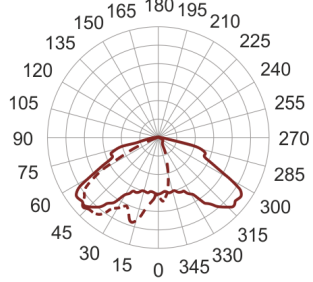

# LINGO 6 TR SZARY

---

— C0-C180    - - - - C90-C270

Oprawa oświetlenia zewnętrznego LED o asymetrycznym rozsyłe światła przeznaczona do oświetlania dróg, ścieżek rowerowych, chodników, ścieżek w parkach itp. Korpus oprawy wykonany jest w kształcie litery L lub T z aluminium pomalowanego na kolor szary.

- IP: 65
- Barwa światła: 3500-4000, Zimna
- Strumień świetlny oprawy: 12000 lm

Nazwa	Kod	Kolor	Zasilanie	Moc	Typ źródła światła	Strumień świetlny oprawy	Temperatura barwowa
<a href="#">LINGO 6.TR SZARY</a>		SZARY	230V	144	LED	12000 lm	4000K