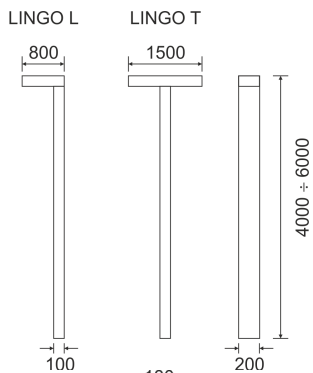

# LINGO 6 TR SZARY

---

— C0-C180    - - - - C90-C270

Oprawa oświetlenia zewnętrznego LED o asymetrycznym rozsyłe światła przeznaczona do oświetlania dróg, ścieżek rowerowych, chodników, ścieżek w parkach itp. Korpus oprawy wykonany jest w kształcie litery L lub T z aluminium pomalowanego na kolor szary.

- IP: 65
- Barwa światła: 3500-4000, Zimna
- Strumień świetlny oprawy: 12000 lm

Nazwa	Kod	Kolor	Zasilanie	Moc	Typ źródła światła	Strumień świetlny oprawy	Temperatura barwowa
<a href="#">LINGO 6.TR SZARY</a>		SZARY	230V	144	LED	12000 lm	4000K