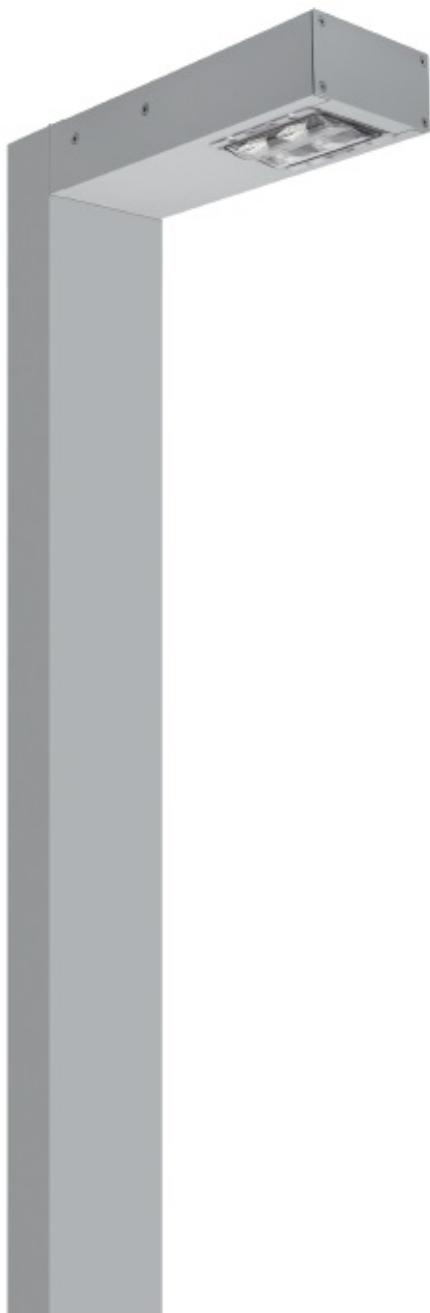

# LINGO 6 TR SZARY

---

— C0-C180    - - - - C90-C270

Oprawa oświetlenia zewnętrznego LED o asymetrycznym rozsyłe światła przeznaczona do oświetlania dróg, ścieżek rowerowych, chodników, ścieżek w parkach itp. Korpus oprawy wykonany jest w kształcie litery L lub T z aluminium pomalowanego na kolor szary.

- IP: 65
- Barwa światła: 3500-4000, Zimna
- Strumień świetlny oprawy: 12000 lm

Nazwa	Kod	Kolor	Zasilanie	Moc	Typ źródła światła	Strumień świetlny oprawy	Temperatura barwowa
<a href="#">LINGO 6.TR SZARY</a>		SZARY	230V	144	LED	12000 lm	4000K