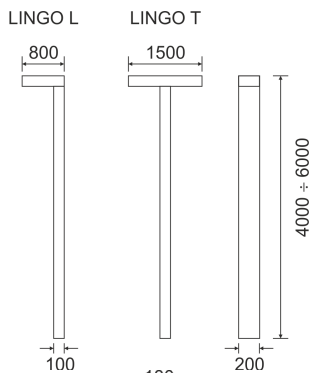

LINGO KR SZARY

— C0-C180 - - - - C90-C270

Oprawa oświetlenia zewnętrznego LED montowana na zewnętrznej elewacji budynku o asymetrycznym rozsyłu światła przeznaczona do oświetlania dróg, ścieżek rowerowych, chodników. Korpus oprawy wykonany jest z aluminium pomalowanego na kolor szary.

- IP: 65
- Barwa światła: 3500-4000, Zimna
- Strumień świetlny oprawy: 6000 lm

Nazwa	Kod	Kolor	Zasilanie	Moc	Typ źródła światła	Strumień świetlny oprawy	Temperatura barwowa
LINGO KR. SZARY		SZARY	230V	73	LED	6000 lm	4000K