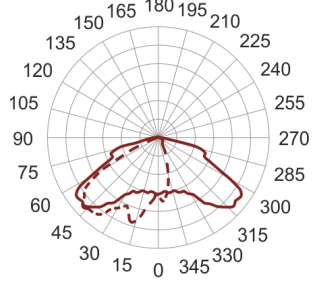

LINGO KR SZARY

— C0-C180 - - - - C90-C270

Oprawa oświetlenia zewnętrznego LED montowana na zewnętrznej elewacji budynku o asymetrycznym rozsyłu światła przeznaczona do oświetlania dróg, ścieżek rowerowych, chodników. Korpus oprawy wykonany jest z aluminium pomalowanego na kolor szary.

- IP: 65
- Barwa światła: 3500-4000, Zimna
- Strumień świetlny oprawy: 6000 lm

Nazwa	Kod	Kolor	Zasilanie	Moc	Typ źródła światła	Strumień świetlny oprawy	Temperatura barwowa
LINGO KR. SZARY		SZARY	230V	73	LED	6000 lm	4000K