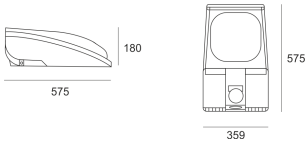

# LYRA 20 LED 35NW SZARY

---

Oprawa LED'owa, wysokiej wydajności, szczelna. Przeznaczona do oświetlenia ulic i terenów mieszkalnych. Obudowa wykonana z aluminium pomalowanego na kolor szary.

- IP: 66
- Barwa światła: 3500-4000, Zimna
- Strumień świetlny oprawy: 3613 lm