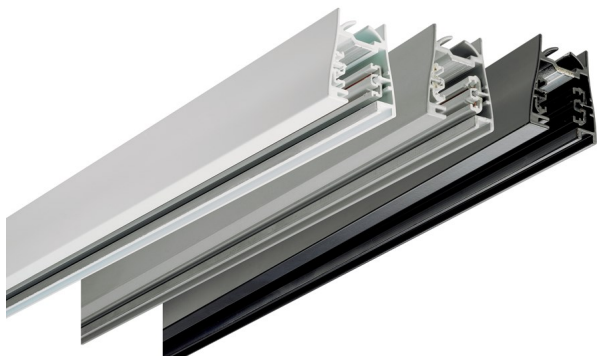

LYTESPAN L1 3000 ALU

16

45

Szynoprzewód 3-obwodowy nastropowy. Korpus wykonany jest z profilu aluminiowego. Wyposażony jest w cztery przewody 1,5mm², bezpiecznie osadzone wewnątrz profilu.

- IP: 20
- Barwa światła:
- Strumień świetlny oprawy: lm

Nazwa	Kod	Kolor	Zasilanie	Moc	Typ źródła światła
LYTESPAN L1 3000 ALU	2046533	SZARY	230V		