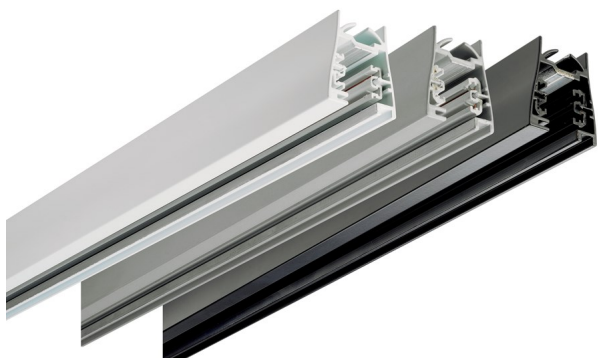

## LYTESPAN L1 3000 BIAŁY

16

45

Szynoprzewód 3-obwodowy nastropowy. Korpus wykonany jest z profilu aluminiowego. Wyposażony jest w cztery przewody 1,5mm<sup>2</sup>, bezpiecznie osadzone wewnątrz profilu.

- IP: 20
- Barwa światła:
- Strumień świetlny oprawy: lm

Nazwa	Kod	Kolor	Zasilanie	Moc	Typ źródła światła
<a href="#">LYTESPAN L1 3000 BIAŁY</a>	2036017	BIAŁY	230V		