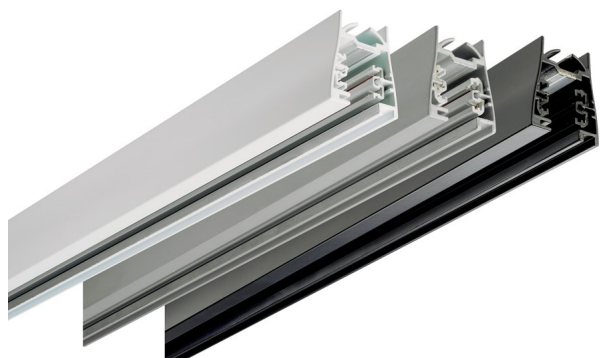

LYTESPAN L1 3000 CZARNY

16

45

Szynoprzewód 3-obwodowy nastropowy. Korpus wykonany jest z profilu aluminiowego. Wyposażony jest w cztery przewody 1,5mm², bezpiecznie osadzone wewnątrz profilu.

- IP: 20
- Barwa światła:
- Strumień świetlny oprawy: lm

Nazwa	Kod	Kolor	Zasilanie	Moc	Typ źródła światła
LYTESPAN L1 3000 CZARNY	2036021	CZARNY	230V		