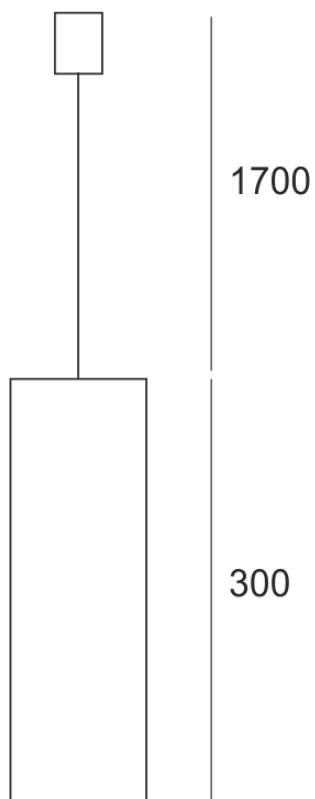

# MAIA 380 BIAŁY

---

∅ 80

— C0-C180      ····· C90-C270

Oprawa zwieszana, stała. Przeznaczona do oświetlenia ogólnego. Obudowa wykonana z blachy stalowej pomalowanej na kolor biały. Klosz wykonany z ręcznie produkowanego, trzy-warstwowego szkła białego (satyna opal mat). Klasa efektywności energetycznej:

W oprawie można stosować źródła światła w klasie EEI: od E do A++.

- IP: 20
- Barwa światła:
- Strumień świetlny oprawy: lm

Nazwa	Kod	Kolor	Zasilanie	Moc	Typ źródła światła	Trzonek
<a href="#">MAIA_380_BIAŁY</a>	ZK211M380 EVG	BIAŁY	230V	1x18W	TC-DEL	G24q-2