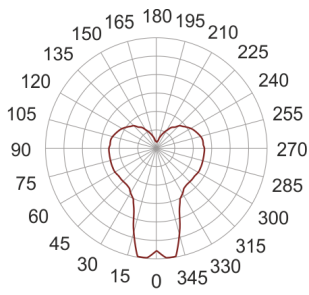

# MAIA 380 BIAŁY

---

∅ 80

— C0-C180      ····· C90-C270

Oprawa zwieszana, stała. Przeznaczona do oświetlenia ogólnego. Obudowa wykonana z blachy stalowej pomalowanej na kolor biały. Klosz wykonany z ręcznie produkowanego, trzy-warstwowego szkła białego (satyna opal mat). Klasa efektywności energetycznej:

W oprawie można stosować źródła światła w klasie EEI: od E do A++.

- IP: 20
- Barwa światła:
- Strumień świetlny oprawy: lm

Nazwa	Kod	Kolor	Zasilanie	Moc	Typ źródła światła	Trzonek
<a href="#">MAIA_380_BIAŁY</a>	ZK211M380 EVG	BIAŁY	230V	1x18W	TC-DEL	G24q-2