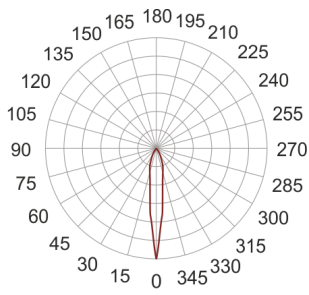

# MAUI LED 10 BIAŁA

— C0-C180      ..... C90-C270

Oprawa zwieszana, ruchoma. Przeznaczona do oświetlenia dekoracyjnego. Obudowa wykonana z aluminium pomalowanego na kolor biały, żółty, grafit lub chrom. Klasa efektywności energetycznej: W skład oprawy wchodzi wbudowane lampy LED w klasie EEI: A; A+; A++.

Nie można wymieniać lampy w oprawie.

- IP: 20
- Barwa światła: 2700-3500
- Strumień świetlny oprawy: 842 lm

Nazwa	Kod	Kolor	Zasilanie	Moc	Typ źródła światła	Strumień świetlny oprawy	Temperatura barwowa
<a href="#">MAUI LED 10 BIAŁA</a>	7341360	BIAŁY	230V	24W	LED	842 lm	3200K