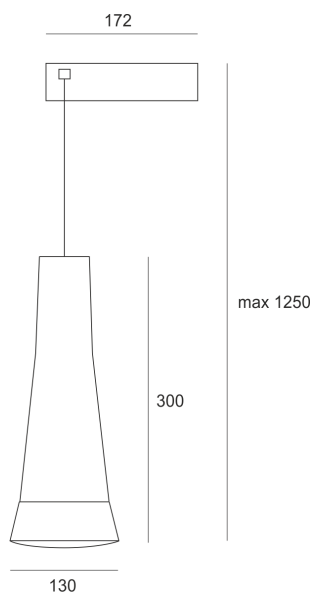

# MAUI LED 10 BIAŁA

— C0-C180      ..... C90-C270

Oprawa zwieszana, ruchoma. Przeznaczona do oświetlenia dekoracyjnego. Obudowa wykonana z aluminium pomalowanego na kolor biały, żółty, grafit lub chrom. Klasa efektywności energetycznej: W skład oprawy wchodzi wbudowane lampy LED w klasie EEI: A; A+; A++.

Nie można wymieniać lampy w oprawie.

- IP: 20
- Barwa światła: 2700-3500
- Strumień świetlny oprawy: 842 lm

Nazwa	Kod	Kolor	Zasilanie	Moc	Typ źródła światła	Strumień świetlny oprawy	Temperatura barwowa
<a href="#">MAUI LED 10 BIAŁA</a>	7341360	BIAŁY	230V	24W	LED	842 lm	3200K