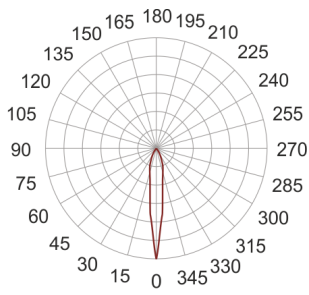

# MAUI LED 5 BIAŁA

— C0-C180      ..... C90-C270

Oprawa zwieszana, ruchoma. Przeznaczona do oświetlenia dekoracyjnego. Obudowa wykonana z aluminium pomalowanego na kolor biały, żółty, grafit lub chrom. Klasa efektywności energetycznej: W skład oprawy wchodzi wbudowane lampy LED w klasie EEI: A; A+; A++.

Nie można wymieniać lampy w oprawie.

- IP: 20
- Barwa światła: 2700-3500
- Strumień świetlny oprawy: 495 lm

Nazwa	Kod	Kolor	Zasilanie	Moc	Typ źródła światła	Strumień świetlny oprawy	Temperatura barwowa
<a href="#">MAUI LED 5. BIAŁA</a>	7341350	BIAŁY	230V	13,1W	LED	495 lm	3200K