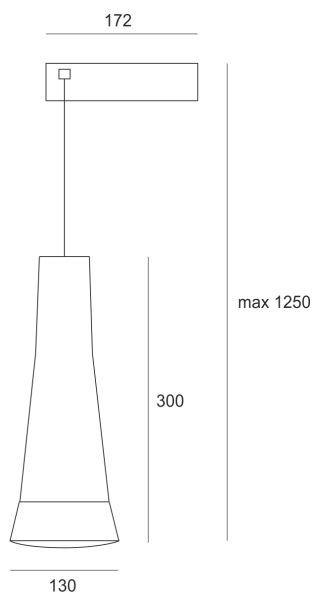

# MAUI LED 5 BIAŁA

— C0-C180      ..... C90-C270

Oprawa zwieszana, ruchoma. Przeznaczona do oświetlenia dekoracyjnego. Obudowa wykonana z aluminium pomalowanego na kolor biały, żółty, grafit lub chrom. Klasa efektywności energetycznej: W skład oprawy wchodzi wbudowane lampy LED w klasie EEI: A; A+; A++.

Nie można wymieniać lampy w oprawie.

- IP: 20
- Barwa światła: 2700-3500
- Strumień świetlny oprawy: 495 lm

Nazwa	Kod	Kolor	Zasilanie	Moc	Typ źródła światła	Strumień świetlny oprawy	Temperatura barwowa
<a href="#">MAUI LED 5. BIAŁA</a>	7341350	BIAŁY	230V	13,1W	LED	495 lm	3200K