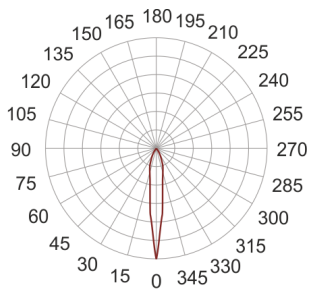

# MAUI LED 5 CHROM

— C0-C180      ..... C90-C270

Oprawa zwieszana, ruchoma. Przeznaczona do oświetlenia dekoracyjnego. Obudowa wykonana z aluminium pomalowanego na kolor biały, żółty, grafit lub chrom. Klasa efektywności energetycznej: W skład oprawy wchodzi wbudowane lampy LED w klasie EEI: A; A+; A++.

Nie można wymieniać lampy w oprawie.

- IP: 20
- Barwa światła: 2700-3500
- Strumień świetlny oprawy: 495 lm

Nazwa	Kod	Kolor	Zasilanie	Moc	Typ źródła światła	Strumień świetlny oprawy	Temperatura barwowa
<a href="#">MAUI LED 5 CHROM</a>	7341353	chrom	230V	13,1W	LED	495 lm	3200K