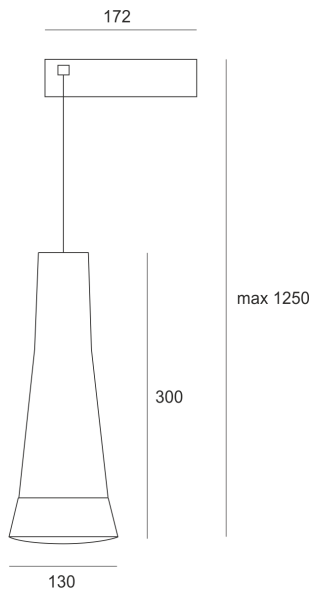

# MAUI LED 5 CHROM

— C0-C180      ..... C90-C270

Oprawa zwieszana, ruchoma. Przeznaczona do oświetlenia dekoracyjnego. Obudowa wykonana z aluminium pomalowanego na kolor biały, żółty, grafit lub chrom. Klasa efektywności energetycznej: W skład oprawy wchodzi wbudowane lampy LED w klasie EEI: A; A+; A++.

Nie można wymieniać lampy w oprawie.

- IP: 20
- Barwa światła: 2700-3500
- Strumień świetlny oprawy: 495 lm

Nazwa	Kod	Kolor	Zasilanie	Moc	Typ źródła światła	Strumień świetlny oprawy	Temperatura barwowa
<a href="#">MAUI LED 5 CHROM</a>	7341353	chrom	230V	13,1W	LED	495 lm	3200K