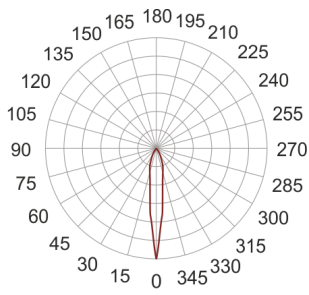

MAUI LED 5 GARFITOWA

— C0-C180 ····· C90-C270

Oprawa zwieszana, ruchoma. Przeznaczona do oświetlenia dekoracyjnego. Obudowa wykonana z aluminium pomalowanego na kolor biały, żółty, grafit lub chrom. Klasa efektywności energetycznej: W skład oprawy wchodzi wbudowane lampy LED w klasie EEI: A; A+; A++.

Nie można wymieniać lampy w oprawie.

- IP: 20
- Barwa światła: 2700-3500
- Strumień świetlny oprawy: 495 lm

Nazwa	Kod	Kolor	Zasilanie	Moc	Typ źródła światła	Strumień świetlny oprawy	Temperatura barwowa
MAUI LED 5 - GRAFITOWA	7341352	GRAFITOWY	230V	13,1W	LED	495 lm	3200K