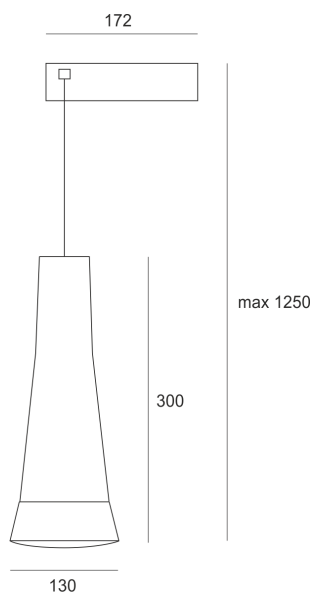

MAUI LED 5 GARFITOWA

— C0-C180 ····· C90-C270

Oprawa zwieszana, ruchoma. Przeznaczona do oświetlenia dekoracyjnego. Obudowa wykonana z aluminium pomalowanego na kolor biały, żółty, grafit lub chrom. Klasa efektywności energetycznej: W skład oprawy wchodzi wbudowane lampy LED w klasie EEI: A; A+; A++.

Nie można wymieniać lampy w oprawie.

- IP: 20
- Barwa światła: 2700-3500
- Strumień świetlny oprawy: 495 lm

Nazwa	Kod	Kolor	Zasilanie	Moc	Typ źródła światła	Strumień świetlny oprawy	Temperatura barwowa
MAUI LED 5 - GRAFITOWA	7341352	GRAFITOWY	230V	13,1W	LED	495 lm	3200K