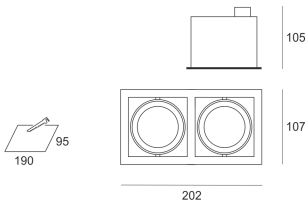

## MINI PUZZLE 2 BIAŁY

Oprawa halogenowa lub LED'owa (retrofit), uchylna, obrotowa, montowana w stropie podwieszanym. Przeznaczona do oświetlenia ogólnego i dekoracyjnego. Obudowa wykonana z aluminium i stali, pomalowana na kolor biały, szary lub czarny. Klasa efektywności energetycznej:

W oprawie można stosować źródła światła w klasie EEI: od E do A++.

- IP: 20
- Barwa światła:
- Strumień świetlny oprawy: lm

Nazwa	Kod	Kolor	Zasilanie	Moc	Typ źródła światła	Trzonek
<a href="#">MINI PUZZLE 2 BIAŁY</a>	4902500	BIAŁY	12V	max 2X50W	QR-CBC51	GU 5,3