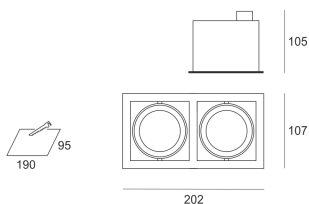

MINI PUZZLE 2 CZARNY

Oprawa halogenowa lub LED'owa (retrofit), uchylna, obrotowa, montowana w stropie podwieszanym. Przeznaczona do oświetlenia ogólnego i dekoracyjnego. Obudowa wykonana z aluminium i stali, pomalowana na kolor biały, szary lub czarny. Klasa efektywności energetycznej:

W oprawie można stosować źródła światła w klasie EEI: od E do A++.

- IP: 20
- Barwa światła:
- Strumień świetlny oprawy: lm

Nazwa	Kod	Kolor	Zasilanie	Moc	Typ źródła światła	Trzonek
MINI PUZZLE 2 CZARNY	4902505P	CZARNY	12V	max 2X50W	QR-CBC51	GU 5,3