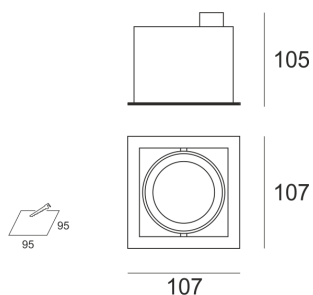

## MINI PUZZLE BIAŁY

Oprawa halogenowa lub LED'owa (retrofit), uchylna, obrotowa, montowana w stropie podwieszonym. Przeznaczona do oświetlenia ogólnego i dekoracyjnego. Obudowa wykonana z aluminium i stali, pomalowana na kolor biały, szary lub czarny. Klasa efektywności energetycznej:

MINI PUZZLE BIAŁY	4901500	BIAŁY	12V	max 50W	QR-CBC51	GU 5,3
----------------------	---------	-------	-----	---------	----------	--------

Klasa efektywności energetycznej: W oprawie można stosować źródła światła w klasie EEI: od E do A++.