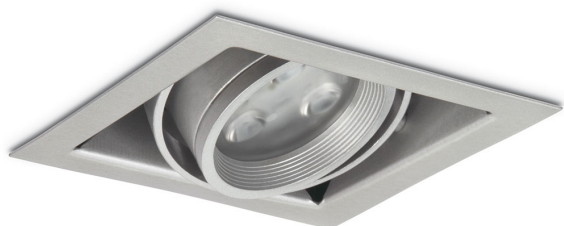

## MINI PUZZLE BIAŁY

Oprawa halogenowa lub LED'owa (retrofit), uchylna, obrotowa, montowana w stropie podwieszonym. Przeznaczona do oświetlenia ogólnego i dekoracyjnego. Obudowa wykonana z aluminium i stali, pomalowana na kolor biały, szary lub czarny. Klasa efektywności energetycznej:

W oprawie można stosować źródła światła w klasie EEI: od E do A++.

- IP: 20
- Barwa światła:
- Strumień świetlny oprawy: lm

Nazwa	Kod	Kolor	Zasilanie	Moc	Typ źródła światła	Trzonek
-------	-----	-------	-----------	-----	--------------------	---------