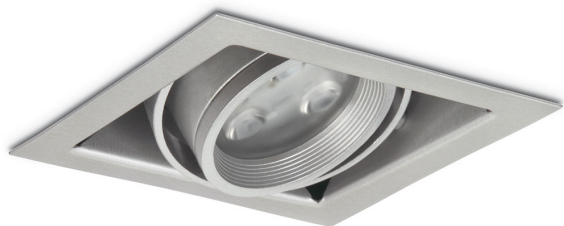

MINI PUZZLE CZARNY

Oprawa halogenowa lub LED'owa (retrofit), uchylna, obrotowa, montowana w stropie podwieszonym. Przeznaczona do oświetlenia ogólnego i dekoracyjnego. Obudowa wykonana z aluminium i stali, pomalowana na kolor biały, szary lub czarny. Klasa efektywności energetycznej:

W oprawie można stosować źródła światła w klasie EEI: od E do A++.

- IP: 20
- Barwa światła:
- Strumień świetlny oprawy: lm

Nazwa	Kod	Kolor	Zasilanie	Moc	Typ źródła światła	Trzonek
-------	-----	-------	-----------	-----	--------------------	---------

MINI PUZZLE CZARNY	4901505P	CZARNY	12V	max 50W	QR-CBC51	GU 5,3
-----------------------	----------	--------	-----	---------	----------	--------

Klasa efektywności energetycznej: W oprawie można stosować źródła światła w klasie EEl: od E do A++.