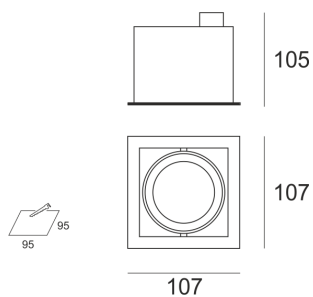

MINI PUZZLE CZARNY

Oprawa halogenowa lub LED'owa (retrofit), uchylna, obrotowa, montowana w stropie podwieszonym. Przeznaczona do oświetlenia ogólnego i dekoracyjnego. Obudowa wykonana z aluminium i stali, pomalowana na kolor biały, szary lub czarny. Klasa efektywności energetycznej:

MINI PUZZLE CZARNY	4901505P	CZARNY	12V	max 50W	QR-CBC51	GU 5,3
-----------------------	----------	--------	-----	---------	----------	--------

Klasa efektywności energetycznej: W oprawie można stosować źródła światła w klasie EEl: od E do A++.