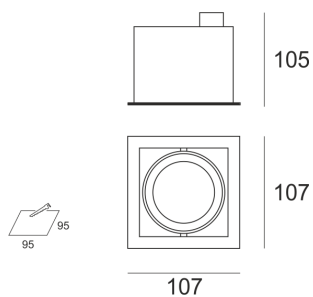

MINI PUZZLE SZARY

Oprawa halogenowa lub LED'owa (retrofit), uchylna, obrotowa, montowana w stropie podwieszonym. Przeznaczona do oświetlenia ogólnego i dekoracyjnego. Obudowa wykonana z aluminium i stali, pomalowana na kolor biały, szary lub czarny. Klasa efektywności energetycznej:

W oprawie można stosować źródła światła w klasie EEI: od E do A++.

- IP: 20
- Barwa światła:
- Strumień świetlny oprawy: lm

Nazwa	Kod	Kolor	Zasilanie	Moc	Typ źródła światła	Trzonek

MINI-PUZZLE SZARY	4901502	SZARY	12V	max 50W	QR-CBC51	GU 5,3
----------------------	---------	-------	-----	---------	----------	--------