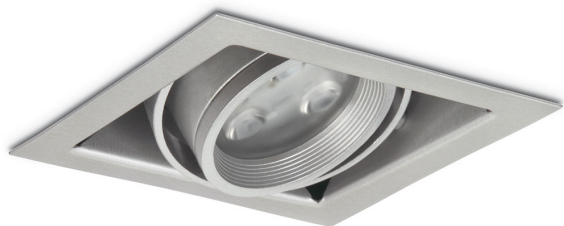

MINI PUZZLE SZARY

Oprawa halogenowa lub LED'owa (retrofit), uchylna, obrotowa, montowana w stropie podwieszonym. Przeznaczona do oświetlenia ogólnego i dekoracyjnego. Obudowa wykonana z aluminium i stali, pomalowana na kolor biały, szary lub czarny. Klasa efektywności energetycznej:

W oprawie można stosować źródła światła w klasie EEI: od E do A++.

- IP: 20
- Barwa światła:
- Strumień świetlny oprawy: lm

Nazwa	Kod	Kolor	Zasilanie	Moc	Typ źródła światła	Trzonek

MINI-PUZZLE SZARY	4901502	SZARY	12V	max 50W	QR-CBC51	GU 5,3
----------------------	---------	-------	-----	---------	----------	--------