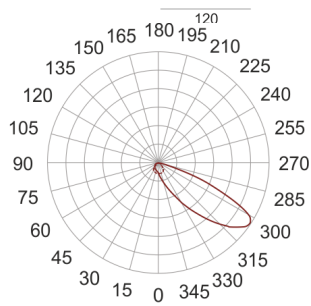

MINI URBAN IP65 SZARY

— C0-C180 - - - C90-C270

Oprawa LED'owa, szczelna, montowana w ścianie pełnej za pośrednictwem puszkii montażowej (puszka w komplecie). Przeznaczona do oświetlenia akcentującego asymetrycznego. Obudowa wykonana z aluminium pomalowanego na kolor szary. Klasa

efektywności energetycznej:

W skład oprawy wchodzi wbudowane lampy LED w klasie EEL: A; A+; A++.

Nie można wymieniać lampy w oprawie.

- IP: 65
- Barwa światła: 2700-3500
- Strumień świetlny oprawy: 47 lm