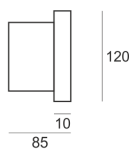

MINI URBAN IP65 SZARY

— C0-C180 - - - C90-C270

Oprawa LED'owa, szczelna, montowana w ścianie pełnej za pośrednictwem puszkii montażowej (puszka w komplecie). Przeznaczona do oświetlenia akcentującego asymetrycznego. Obudowa wykonana z aluminium pomalowanego na kolor szary. Klasa

efektywności energetycznej:

W skład oprawy wchodzi wbudowane lampy LED w klasie EEL: A; A+; A++.

Nie można wymieniać lampy w oprawie.

- IP: 65
- Barwa światła: 2700-3500
- Strumień świetlny oprawy: 47 lm