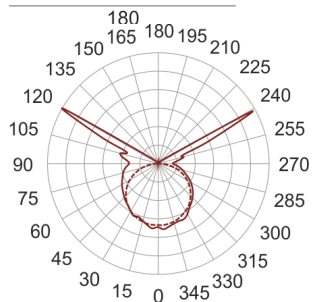

MOTYL 6 LED BIAŁY

— C0-C180 - - - - C90-C270

Oprawa LED'owa, kinkietowa, naścienna, szczelna. Przeznaczona do oświetlenia akcentującego i dekoracyjnego. Obudowa wykonana z aluminium pomalowanego na kolor biały. Klasa efektywności energetycznej:

W skład oprawy wchodzi wbudowane lampy LED w klasie EEL: A; A+; A++.

Nie można wymieniać lampy w oprawie.

- IP: 54
- Barwa światła: 2700-3500
- Strumień świetlny oprawy: 170 lm

Nazwa	Kod	Kolor	Zasilanie	Moc	Typ źródła światła	Strumień świetlny oprawy	Temperatura barwowa
MOTYL 6 LED BIAŁY	2229695	BIAŁY	230V	8,5W	LED	170 lm	3000K