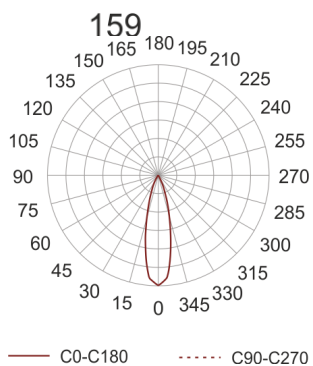

# NIC 105 LED SZARY

Oprawa LED'owa, stała, szczelna, elewacyjna. Przeznaczona do oświetlenia dekoracyjno-architektonicznego. Obudowa wykonana z ciśnieniowego odlewu aluminium. Rozsył światła

bezpośrednio w dół, w górę lub w górę i w dół.

- IP: 65
- Barwa światła: 2700-3500
- Strumień świetlny oprawy: 405 lm

| Nazwa                             | Kod     | Kolor | Zasilanie | Moc  | Typ źródła światła | Strumień świetlny oprawy | Temperatura barwowa |
|-----------------------------------|---------|-------|-----------|------|--------------------|--------------------------|---------------------|
| <a href="#">NIC_105_LED_SZARY</a> | 9141053 | SZARY | 230V      | 8,4W | LED                | 405 lm                   | 3250K               |