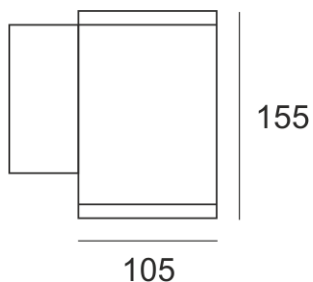

# NIC 105 LED SZARY

Oprawa LED'owa, stała, szczelna, elewacyjna. Przeznaczona do oświetlenia dekoracyjno-architektonicznego. Obudowa wykonana z ciśnieniowego odlewu aluminium. Rozsył światła

bezpośrednio w dół, w górę lub w górę i w dół.

- IP: 65
- Barwa światła: 2700-3500
- Strumień świetlny oprawy: 405 lm

| Nazwa                             | Kod     | Kolor | Zasilanie | Moc  | Typ źródła światła | Strumień świetlny oprawy | Temperatura barwowa |
|-----------------------------------|---------|-------|-----------|------|--------------------|--------------------------|---------------------|
| <a href="#">NIC_105_LED_SZARY</a> | 9141053 | SZARY | 230V      | 8,4W | LED                | 405 lm                   | 3250K               |