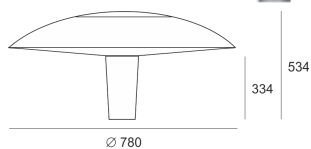

# OIKOS 72LED CW SZARY

Oprawa szczelna. Przeznaczona do oświetlenia parków.  
Obudowa wykonana z aluminium pomalowanego na kolor szary.

- IP: 66
- Barwa światła: > 4000, Zimna
- Strumień świetlny oprawy: 4449 lm