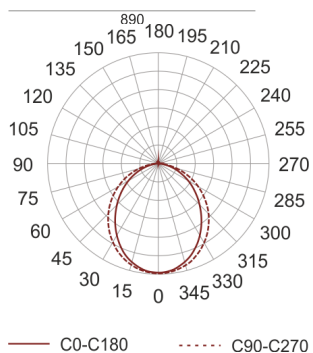

OKTAGO 221 SZARY

Oprawa naścienna, stała. Przeznaczona do oświetlenia ogólnego i dekoracyjnego. Obudowa wykonana z aluminium szczotkowanego. Źródła światła dodatkowo przesłonięte od dołu i od góry szybą matowioną. Klasa efektywności energetycznej:

W oprawie można stosować źródła światła w klasie EEI: od E do A++.

- IP: 20
- Barwa światła:
- Strumień świetlny oprawy: lm

Nazwa	Kod	Kolor	Zasilanie	Moc	Typ źródła światła	Trzonek
OKTAGO 221 SZARY	2308295	SZARY	230V	2x21W	T16	G5