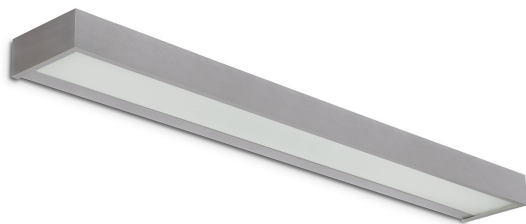

OKTAGO 221 SZARY

Oprawa naścienna, stała. Przeznaczona do oświetlenia ogólnego i dekoracyjnego. Obudowa wykonana z aluminium szczotkowanego. Źródła światła dodatkowo przesłonięte od dołu i od góry szybą matowioną. Klasa efektywności energetycznej:

W oprawie można stosować źródła światła w klasie EEI: od E do A++.

- IP: 20
- Barwa światła:
- Strumień świetlny oprawy: lm

Nazwa	Kod	Kolor	Zasilanie	Moc	Typ źródła światła	Trzonek
OKTAGO 221 SZARY	2308295	SZARY	230V	2x21W	T16	G5