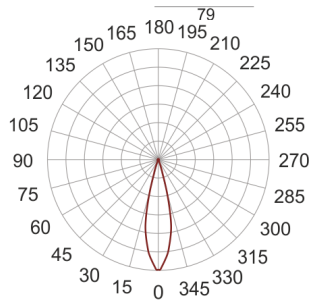

OLIVE AS

24

— C0-C180 - - - C90-C270

Oprawa LED'owa, dekoracyjna, stała, montowana w ścianie G/K lub w ścianie pełnej za pośrednictwem puszek montażowej (patrz akcesoria). Przeznaczona do oświetlenia akcentującego. Obudowa wykonana z

aluminium szczotkowanego lub pomalowana na kolor biały. Klasa efektywności energetycznej:

W skład oprawy wchodzi wbudowane lampy LED w klasie EEL: A; A+; A++.

Nie można wymieniać lampy w oprawie.

- IP: 20
- Barwa światła: 2700-3500
- Strumień świetlny oprawy: 116 lm