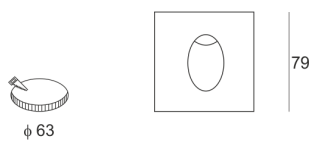

OLIVE AS

24

— C0-C180 - - - C90-C270

Oprawa LED'owa, dekoracyjna, stała, montowana w ścianie G/K lub w ścianie pełnej za pośrednictwem puszek montażowej (patrz akcesoria). Przeznaczona do oświetlenia akcentującego. Obudowa wykonana z

aluminium szczotkowanego lub pomalowana na kolor biały. Klasa efektywności energetycznej:

W skład oprawy wchodzi wbudowane lampy LED w klasie EEL: A; A+; A++.

Nie można wymieniać lampy w oprawie.

- IP: 20
- Barwa światła: 2700-3500
- Strumień świetlny oprawy: 116 lm