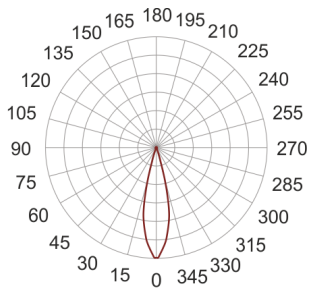

OLIVE BIAŁA

— C0-C180 C90-C270

Oprawa LED'owa, dekoracyjna, stała, montowana w ścianie G/K lub w ścianie pełnej za pośrednictwem puszkii montażowej (patrz akcesoria). Przeznaczona do oświetlenia akcentującego. Obudowa wykonana z aluminium szczotkowanego lub pomalowana na kolor biały. Klasa efektywności energetycznej:

W skład oprawy wchodzi wbudowane lampy LED w klasie EEI: A; A+; A++.

Nie można wymieniać lampy w oprawie.

- IP: 20
- Barwa światła: 2700-3500
- Strumień świetlny oprawy: 116 lm

Nazwa	Kod	Kolor	Zasilanie	Moc	Typ źródła światła	Strumień świetlny oprawy	Temperatura barwowa
OLIVE BIAŁA	2123681	BIAŁY	700mA	1x2,2W	LED	116 lm	3000K