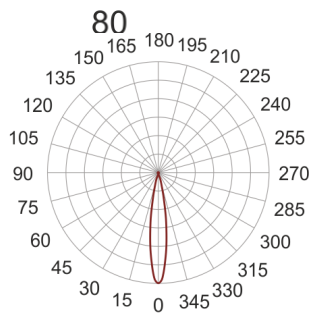

# OLIVE 1S BIAŁY

37

82

— C0-C180    ..... C90-C270

Oprawa LED'owa, kinkietowa, naścienna. Przeznaczona do oświetlenia akcentującego i dekoracyjnego.

Obudowa wykonana z aluminium w kolorze białym. Klasa efektywności energetycznej:

W skład oprawy wchodzi wbudowane lampy LED w klasie EEI: A; A+; A++.

Nie można wymieniać lampy w oprawie.

- IP: 20
- Barwa światła: 2700-3500
- Strumień świetlny oprawy: 313 lm

Nazwa	Kod	Kolor	Zasilanie	Moc	Typ źródła światła	Strumień świetlny oprawy	Temperatura barwowa
<a href="#">OLIVE 1S</a> <a href="#">BIAŁY</a>	2227681	BIAŁY	700mA	1x2,5W	LED	313 lm	3000K