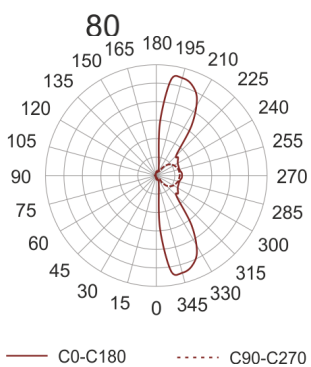

# OLIVE 2S BIAŁY

---

37

124

Oprawa LED'owa, kinkietowa, naścienna. Przeznaczona do oświetlenia akcentującego i dekoracyjnego.

Obudowa wykonana z aluminium w kolorze białym. Klasa efektywności energetycznej:

W skład oprawy wchodzi wbudowane lampy LED w klasie EEL: A; A+; A++.

Nie można wymieniać lampy w oprawie.

- IP: 20
- Barwa światła: 3500-4000
- Strumień świetlny oprawy: 77 lm

Nazwa	Kod	Kolor	Zasilanie	Moc	Typ źródła światła	Strumień świetlny oprawy	Temperatura barwowa
<a href="#">OLIVE 2S</a> <a href="#">BIAŁY</a>	2229681	BIAŁY	350mA	2x1W	LED	77 lm	3700K