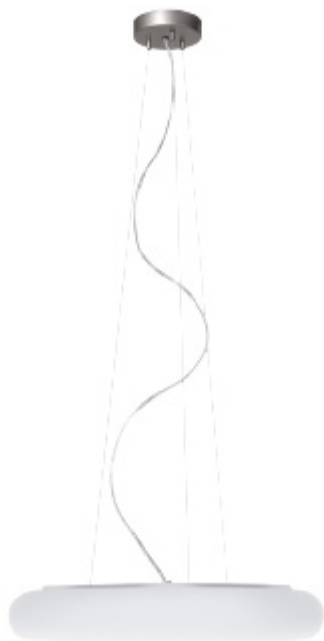

ORBIS 600 LED BIAŁY

— C0-C180 C90-C270

Oprawa z zintegrowanymi źródłami światła LED, zwieszana, stała. Przeznaczona do oświetlenia ogólnego. Obudowa wykonana z blachy stalowej pomalowanej na kolor biały. Dyfuzor wykonany z ręcznie produkowanego, trzy-warstwowego szkła białego satyn opal mat lub polietylen opal - PE. Klasa efektywności energetycznej:

W skład oprawy wchodzi wbudowane lampy LED w klasie EEL: A; A+; A++.

Nie można wymieniać lampy w oprawie.

- IP: 20
- Barwa światła: 2700-3500
- Strumień świetlny oprawy: 4280 lm

Nazwa	Kod	Kolor	Zasilanie	Moc	Typ źródła światła	Strumień świetlny oprawy	Temperatura barwowa
ORBIS 600 LED BIAŁY	ZL3L11060	BIAŁY	230V	50,4W	LED	4280 lm	3000K

Klasa efektywności energetycznej: W skład oprawy wchodzi wbudowane lampy LED w klasie EEL: A; A+; A++. Nie można wymieniać lampy w oprawie.