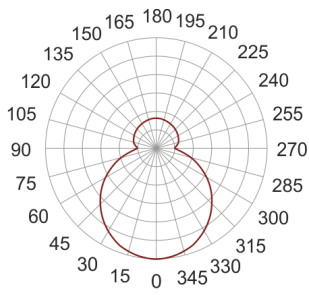

ORBIS 600 LED BIAŁY

— C0-C180 C90-C270

Oprawa z zintegrowanymi źródłami światła LED, zwieszana, stała. Przeznaczona do oświetlenia ogólnego. Obudowa wykonana z blachy stalowej pomalowanej na kolor biały. Dyfuzor wykonany z ręcznie produkowanego, trzy-warstwowego szkła białego satyn opal mat lub polietylen opal - PE. Klasa efektywności energetycznej:

W skład oprawy wchodzi wbudowane lampy LED w klasie EEL: A; A+; A++.

Nie można wymieniać lampy w oprawie.

- IP: 20
- Barwa światła: 2700-3500
- Strumień świetlny oprawy: 4280 lm

Nazwa	Kod	Kolor	Zasilanie	Moc	Typ źródła światła	Strumień świetlny oprawy	Temperatura barwowa
ORBIS 600 LED BIAŁY	ZL3L11060	BIAŁY	230V	50,4W	LED	4280 lm	3000K