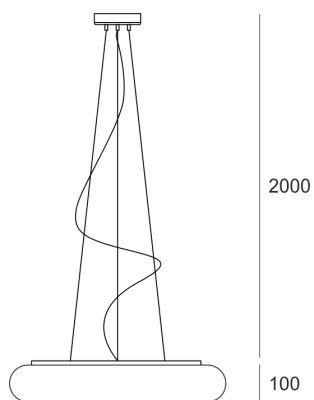

ORBIS 600 LED BIAŁY

— C0-C180 C90-C270

Oprawa z zintegrowanymi źródłami światła LED, zwieszana, stała. Przeznaczona do oświetlenia ogólnego. Obudowa wykonana z blachy stalowej pomalowanej na kolor biały. Dyfuzor wykonany z ręcznie produkowanego, trzy-warstwowego szkła białego satyn opal mat lub polietylen opal - PE. Klasa efektywności energetycznej:

W skład oprawy wchodzi wbudowane lampy LED w klasie EEL: A; A+; A++.

Nie można wymieniać lampy w oprawie.

- IP: 20
- Barwa światła: 2700-3500
- Strumień świetlny oprawy: 4280 lm

Nazwa	Kod	Kolor	Zasilanie	Moc	Typ źródła światła	Strumień świetlny oprawy	Temperatura barwowa
ORBIS 600 LED BIAŁY	ZL3L11060	BIAŁY	230V	50,4W	LED	4280 lm	3000K

Klasa efektywności energetycznej: W skład oprawy wchodzi wbudowane lampy LED w klasie EEL: A; A+; A++. Nie można wymieniać lampy w oprawie.