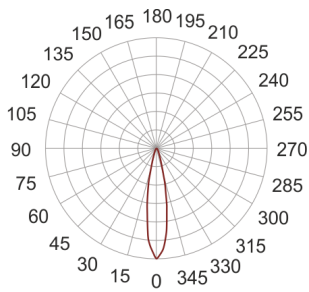

MINI ORFEO LED NW SZARY

— C0-C180 C90-C270

Oprawa LED'owa, elewacyjna, natynkowa. Wyposażona w szybę matowioną lub przezroczystą (ASY). Obudowa wykonana z odlewu aluminium, malowana proszkowo na kolor szary. Rozsył światła symetryczny lub asymetryczny.

- IP: 65
- Barwa światła: 3500-4000, Zimna
- Strumień świetlny oprawy: lm

Nazwa	Kod	Kolor	Zasilanie	Moc	Typ źródła światła	Temperatura barwowa
MINI ORFEO LED NW SZARY	MTP542015737	SZARY	230V	10,8W	LED	4000K