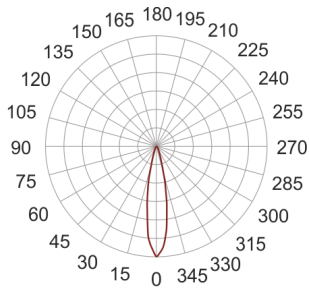

MINI ORFEO LED WW SZARY

— C0-C180 - - - - C90-C270

Oprawa LED'owa, elewacyjna, natynkowa. Wyposażona w szybę matowioną lub przezroczystą (ASY). Obudowa wykonana z odlewu aluminium, malowana proszkowo na kolor szary. Rozsył światła symetryczny lub asymetryczny.

- IP: 65
- Barwa światła: 2700-3500
- Strumień świetlny oprawy: lm

Nazwa	Kod	Kolor	Zasilanie	Moc	Typ źródła światła	Temperatura barwowa
MINI ORFEO LED WW SZARY	MTP542015837	SZARY	230V	10,8W	LED	3000K