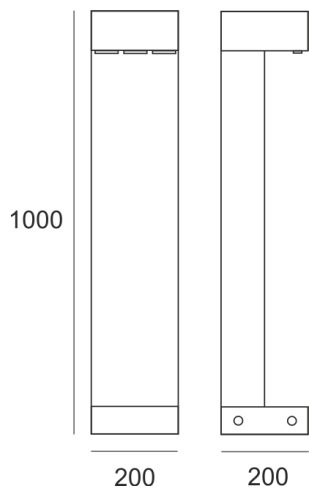

PATHGO LED BOLD

— C0-C180 - - - C90-C270

Dekoracyjna oprawa oświetleniowa LED do oświetlenia zewnętrznego o asymetrycznym rozsyłu światła przeznaczony do oświetlania chodników, ścieżek w parkach itp. Klasa efektywności energetycznej: W skład oprawy wchodzi wbudowane lampy LED w klasie EEI: A; A+; A++.

Nie można wymieniać lampy w oprawie.

- IP: 54
- Barwa światła: 3500-4000, Zimna
- Strumień świetlny oprawy: 2000 lm

Nazwa	Kod	Kolor	Zasilanie	Moc	Typ źródła światła	Strumień świetlny oprawy	Temperatura barwowa
PATHGO LED BOLD		SZARY	230V	28,4	LED	2000 lm	4000K

Klasa efektywności energetycznej: W skład oprawy wchodzi wbudowane lampy LED w klasie EEI: A; A+; A++. Nie można wymieniać lampy w oprawie.