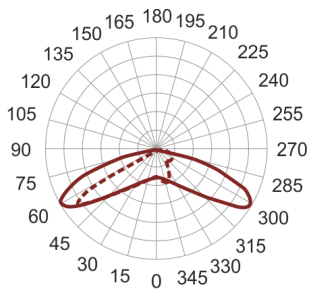

PATHGO LED BOLD

— C0-C180 - - - C90-C270

Dekoracyjna oprawa oświetleniowa LED do oświetlenia zewnętrznego o asymetrycznym rozsyłu światła przeznaczony do oświetlania chodników, ścieżek w parkach itp. Klasa efektywności energetycznej: W skład oprawy wchodzi wbudowane lampy LED w klasie EEI: A; A+; A++.

Nie można wymieniać lampy w oprawie.

- IP: 54
- Barwa światła: 3500-4000, Zimna
- Strumień świetlny oprawy: 2000 lm

Nazwa	Kod	Kolor	Zasilanie	Moc	Typ źródła światła	Strumień świetlny oprawy	Temperatura barwowa
PATHGO LED BOLD		SZARY	230V	28,4	LED	2000 lm	4000K