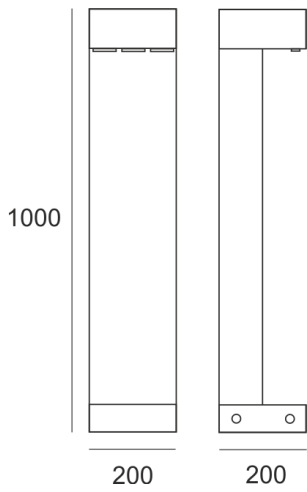

PATHGO LED SLIM

— C0-C180 - - - C90-C270

Dekoracyjna oprawa oświetleniowa LED do oświetlenia zewnętrznego o asymetrycznym rozsyłu światła przeznaczony do oświetlania chodników, ścieżek w parkach itp. Klasa efektywności energetycznej: W skład oprawy wchodzi wbudowane lampy LED w klasie EEI: A; A+; A++.

Nie można wymieniać lampy w oprawie.

- IP: 54
- Barwa światła: 3500-4000, Zimna
- Strumień świetlny oprawy: 1500 lm

Nazwa	Kod	Kolor	Zasilanie	Moc	Typ źródła światła	Strumień świetlny oprawy	Temperatura barwowa
PATHGO LED SLIM		SZARY	230V	28,4	LED	1500 lm	4000K

Klasa efektywności energetycznej: W skład oprawy wchodzi wbudowane lampy LED w klasie EEI: A; A+; A++. Nie można wymieniać lampy w oprawie.