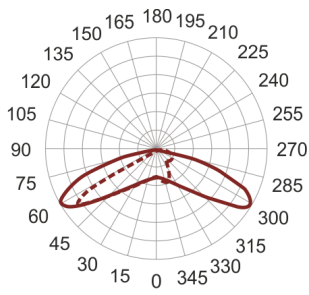

PATHGO LED SLIM

— C0-C180 - - - C90-C270

Dekoracyjna oprawa oświetleniowa LED do oświetlenia zewnętrznego o asymetrycznym rozsyłu światła przeznaczony do oświetlania chodników, ścieżek w parkach itp. Klasa efektywności energetycznej: W skład oprawy wchodzi wbudowane lampy LED w klasie EEI: A; A+; A++.

Nie można wymieniać lampy w oprawie.

- IP: 54
- Barwa światła: 3500-4000, Zimna
- Strumień świetlny oprawy: 1500 lm

Nazwa	Kod	Kolor	Zasilanie	Moc	Typ źródła światła	Strumień świetlny oprawy	Temperatura barwowa
PATHGO LED SLIM		SZARY	230V	28,4	LED	1500 lm	4000K