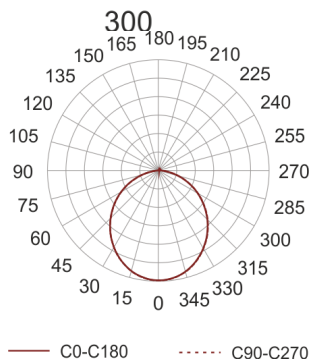

# PLAFGO LED 30/2,2/3.0K BIAŁY

Oprawa typu plafon do nabudowania na strop.  
Przeznaczona do oświetlenia ogólnego. Obudowa wykonana z blachy stalowej malowanej na kolor biały, szary lub czarny. Dyfuzor wykonany z dedykowanej do źródeł LED płyty typu FROST.

- IP: 20

- Barwa światła: 2700-3500
- Strumień świetlny oprawy: 1250 lm

Nazwa	Kod	Kolor	Zasilanie	Moc	Typ źródła światła	Strumień świetlny oprawy	Temperatura barwowa
<a href="#">PLAFGO LED 30/2,2/3.0K BIAŁY</a>		BIAŁY	230V	21,5W	LED	1250 lm	3000K