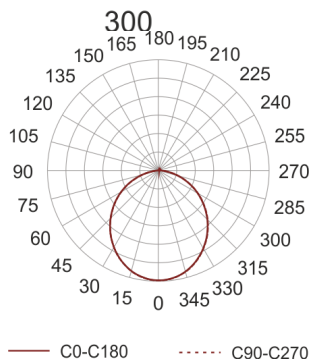

PLAFGO LED 30/2,2/3.0K CZARNY

Oprawa typu plafon do nabudowania na strop.
Przeznaczona do oświetlenia ogólnego. Obudowa wykonana z blachy stalowej malowanej na kolor biały, szary lub czarny. Dyfuzor wykonany z dedykowanej do źródeł LED płyty typu FROST.

- IP: 20

- Barwa światła: 2700-3500
- Strumień świetlny oprawy: 1250 lm

| Nazwa | Kod | Kolor | Zasilanie | Moc | Typ źródła światła | Strumień świetlny oprawy | Temperatura barwowa |
|---|-----|--------|-----------|-------|--------------------|--------------------------|---------------------|
| PLAFGO LED 30/2,2/3.0K CZARNY | | CZARNY | 230V | 21,5W | LED | 1250 lm | 3000K |