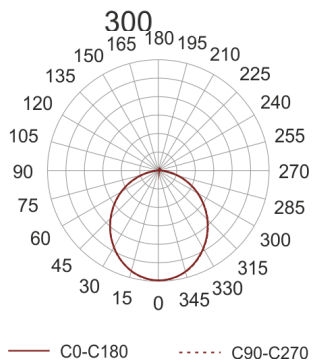

PLAFGO LED 30/2,2/3.0K SZARY

STAL

Oprawa typu plafon do nabudowania na strop.
Przeznaczona do oświetlenia ogólnego. Obudowa wykonana z blachy stalowej malowanej na kolor biały, szary lub czarny. Dyfuzor wykonany z dedykowanej do źródeł LED płyty typu FROST.

- IP: 20

- Barwa światła: 2700-3500
- Strumień świetlny oprawy: 1250 lm

Nazwa	Kod	Kolor	Zasilanie	Moc	Typ źródła światła	Strumień świetlny oprawy	Temperatura barwowa
PLAFGO LED 30/2,2/3.0K SZARY		SZARY	230V	21,5W	LED	1250 lm	3000K