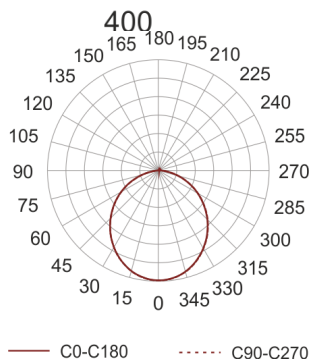

# PLAFGO LED 40/2,5/3.0K BIAŁY

Oprawa typu plafon do nabudowania na strop.  
Przeznaczona do oświetlenia ogólnego. Obudowa wykonana z blachy stalowej malowanej na kolor biały, szary lub czarny. Dyfuzor wykonany z dedykowanej do źródeł LED płyty typu FROST.

- IP: 20

- Barwa światła: 2700-3500
- Strumień świetlny oprawy: 2500 lm

| Nazwa  | Kod | Kolor | Zasilanie | Moc   | Typ źródła światła | Strumień świetlny oprawy | Temperatura barwowa |
|--|-----|-------|-----------|-------|--------------------|--------------------------|---------------------|
| <a href="#">PLAFGO LED 40/2,5/3.0K BIAŁY</a> |     | BIAŁY | 230V      | 31,5W | LED                | 2500 lm                  | 3000K               |