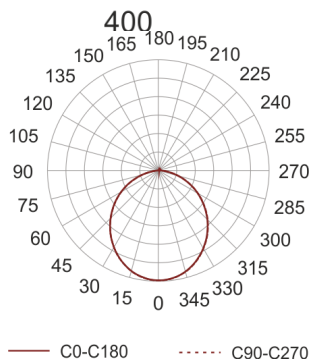

# PLAFGO LED 40/2,5/3.0K CZARNY

Oprawa typu plafon do nabudowania na strop.  
Przeznaczona do oświetlenia ogólnego. Obudowa wykonana z blachy stalowej malowanej na kolor biały, szary lub czarny. Dyfuzor wykonany z dedykowanej do źródeł LED płyty typu FROST.

- IP: 20

- Barwa światła: 2700-3500
- Strumień świetlny oprawy: 2500 lm

Nazwa	Kod	Kolor	Zasilanie	Moc	Typ źródła światła	Strumień świetlny oprawy	Temperatura barwowa
<a href="#">PLAFGO LED 40/2,5/3.0K CZARNY</a>		CZARNY	230V	31,5W	LED	2500 lm	3000K