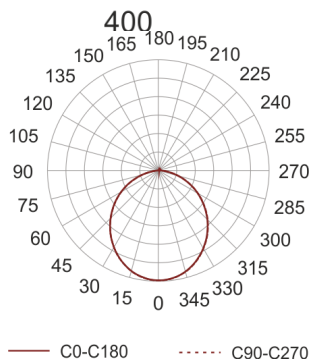

PLAFGO LED 40/2,5/3.0K SZARY

Oprawa typu plafon do nabudowania na strop.
Przeznaczona do oświetlenia ogólnego. Obudowa wykonana z blachy stalowej malowanej na kolor biały, szary lub czarny. Dyfuzor wykonany z dedykowanej do źródeł LED płyty typu FROST.

- IP: 20

- Barwa światła: 2700-3500
- Strumień świetlny oprawy: 2500 lm

| Nazwa | Kod | Kolor | Zasilanie | Moc | Typ źródła światła | Strumień świetlny oprawy | Temperatura barwowa |
|--|-----|-------|-----------|-------|--------------------|--------------------------|---------------------|
| PLAFGO LED 40/2,5/3.0K SZARY | | SZARY | 230V | 31,5W | LED | 2500 lm | 3000K |