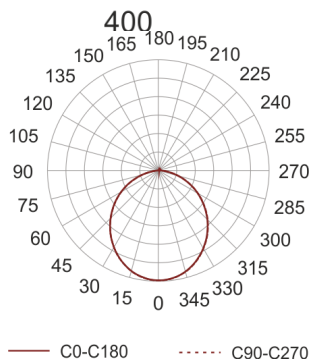

PLAFGO LED 40/4.0/3.0K CZARNY

Oprawa typu plafon do nabudowania na strop.
Przeznaczona do oświetlenia ogólnego. Obudowa wykonana z blachy stalowej malowanej na kolor biały, szary lub czarny. Dyfuzor wykonany z dedykowanej do źródeł LED płyty typu FROST.

- IP: 20

- Barwa światła: 2700-3500
- Strumień świetlny oprawy: 4000 lm

Nazwa	Kod	Kolor	Zasilanie	Moc	Typ źródła światła	Strumień świetlny oprawy	Temperatura barwowa
PLAFGO LED 40/4.0/3.0K CZARNY		CZARNY	230V	68W	LED	4000 lm	3000K