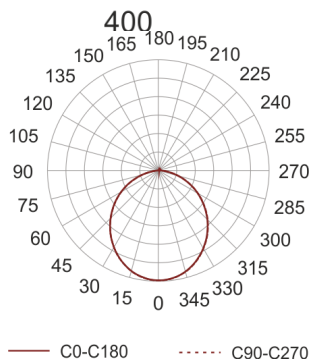

PLAFGO LED 40/4.0/3.0K SZARY

Oprawa typu plafon do nabudowania na strop.
Przeznaczona do oświetlenia ogólnego. Obudowa wykonana z blachy stalowej malowanej na kolor biały, szary lub czarny. Dyfuzor wykonany z dedykowanej do źródeł LED płyty typu FROST.

- IP: 20

- Barwa światła: 2700-3500
- Strumień świetlny oprawy: 4000 lm

Nazwa	Kod	Kolor	Zasilanie	Moc	Typ źródła światła	Strumień świetlny oprawy	Temperatura barwowa
PLAFGO LED 40/4.0/3.0K SZARY		SZARY	230V	68W	LED	4000 lm	3000K