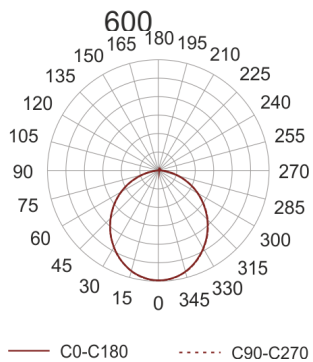

PLAFGO LED 60/10.5/3.0K CZARNY

STAL

Oprawa typu plafon do nabudowania na strop.
Przeznaczona do oświetlenia ogólnego. Obudowa wykonana z blachy stalowej malowanej na kolor biały, szary lub czarny. Dyfuzor wykonany z dedykowanej do źródeł LED płyty typu FROST.

- IP: 20

- Barwa światła: 2700-3500
- Strumień świetlny oprawy: 10500 lm

Nazwa	Kod	Kolor	Zasilanie	Moc	Typ źródła światła	Strumień świetlny oprawy	Temperatura barwowa
PLAFGO LED 60/10.5/3.0K CZARNY		CZARNY	230V	162W	LED	10500 lm	3000K