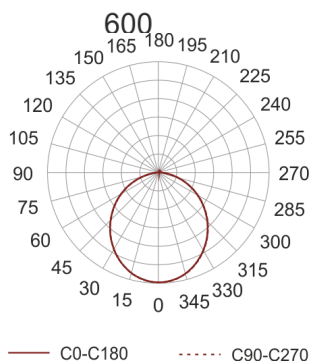

PLAFGO LED 60/10.5/3.0K SZARY

Oprawa typu plafon do nabudowania na strop.
Przeznaczona do oświetlenia ogólnego. Obudowa wykonana z blachy stalowej malowanej na kolor biały, szary lub czarny. Dyfuzor wykonany z dedykowanej do źródeł LED płyty typu FROST.

- IP: 20

- Barwa światła: 2700-3500
- Strumień świetlny oprawy: 10500 lm

Nazwa	Kod	Kolor	Zasilanie	Moc	Typ źródła światła	Strumień świetlny oprawy	Temperatura barwowa
PLAFGO LED 60/10.5/3.0K-SZARY		SZARY	230V	162W	LED	10500 lm	3000K