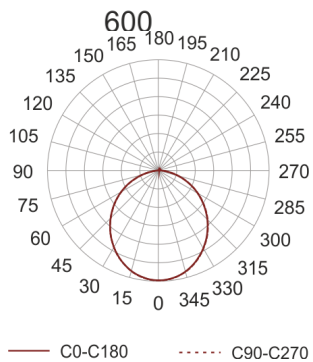

# PLAFGO LED 60/8.7/3.0K CZARNY

Oprawa typu plafon do nabudowania na strop.  
Przeznaczona do oświetlenia ogólnego. Obudowa wykonana z blachy stalowej malowanej na kolor biały, szary lub czarny. Dyfuzor wykonany z dedykowanej do źródeł LED płyty typu FROST.

- IP: 20

- Barwa światła: 2700-3500
- Strumień świetlny oprawy: 8700 lm

| Nazwa   | Kod | Kolor  | Zasilanie | Moc  | Typ źródła światła | Strumień świetlny oprawy | Temperatura barwowa |
|---|-----|--------|-----------|------|--------------------|--------------------------|---------------------|
| <a href="#">PLAFGO LED</a><br><a href="#">60/8.7/3.0K</a><br><a href="#">CZARNY</a> |     | CZARNY | 230V      | 127W | LED                | 8700 lm                  | 3000K               |