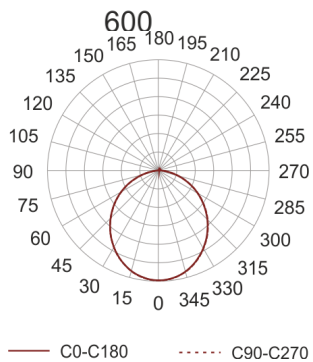

PLAFGO LED 60/8.7/3.0K SZARY

Oprawa typu plafon do nabudowania na strop.
Przeznaczona do oświetlenia ogólnego. Obudowa wykonana z blachy stalowej malowanej na kolor biały, szary lub czarny. Dyfuzor wykonany z dedykowanej do źródeł LED płyty typu FROST.

- IP: 20

- Barwa światła: 2700-3500
- Strumień świetlny oprawy: 8700 lm

Nazwa	Kod	Kolor	Zasilanie	Moc	Typ źródła światła	Strumień świetlny oprawy	Temperatura barwowa
PLAFGO LED 60/8.7/3.0K SZARY		SZARY	230V	127W	LED	8700 lm	3000K